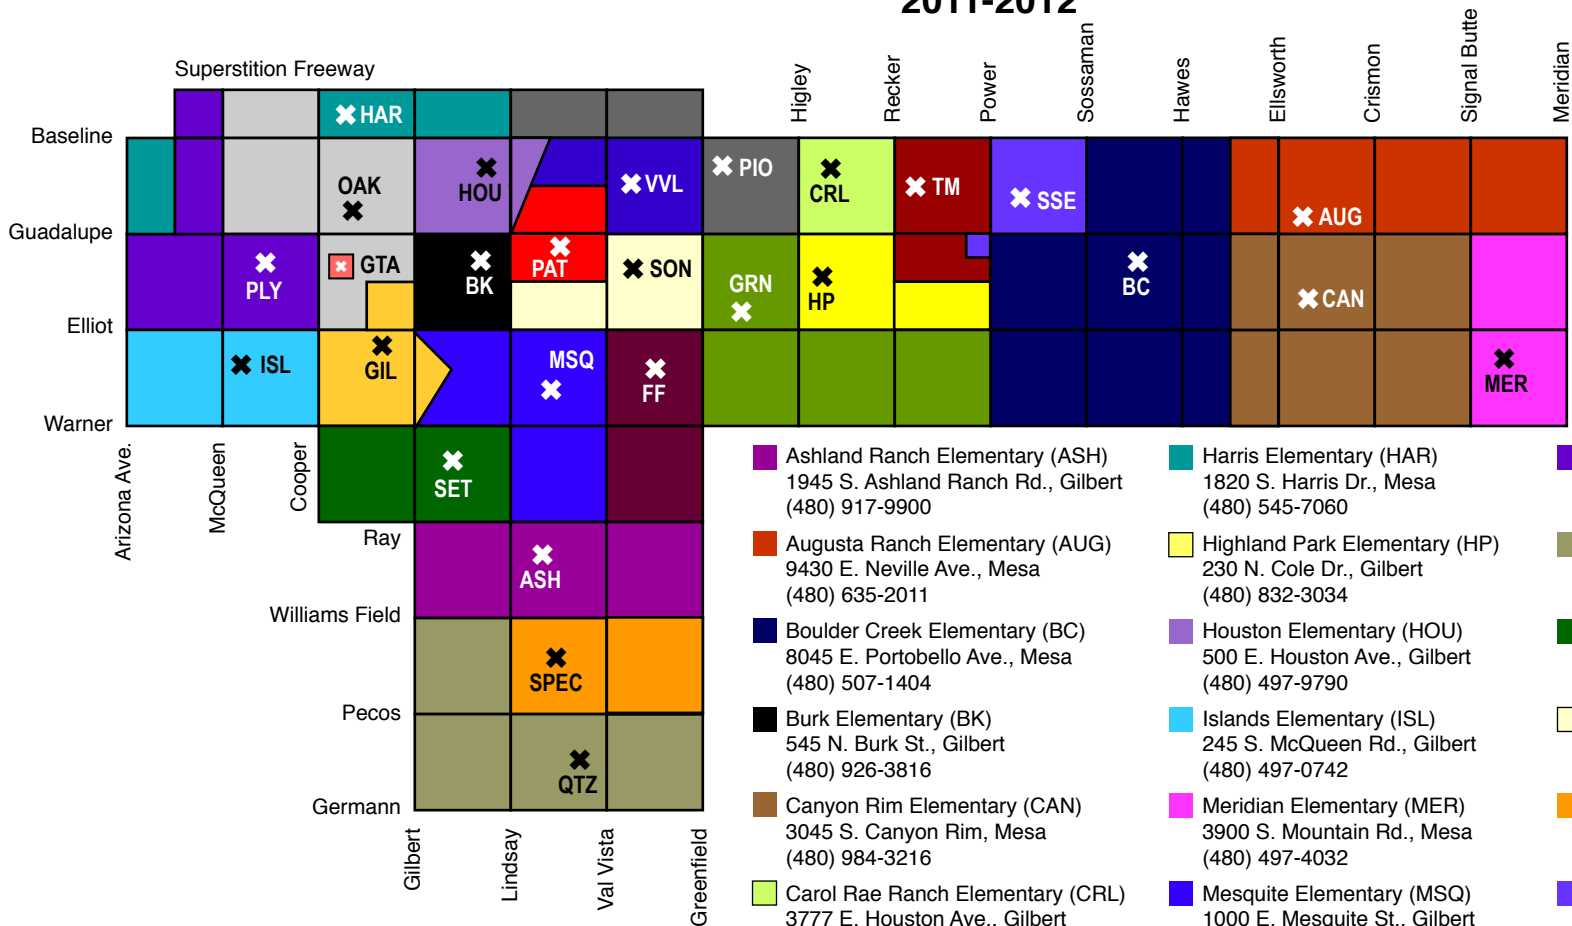

Gilbert Public Schools Elementary School Boundaries 2011-2012

- | | | |
|---|---|--|
| <ul style="list-style-type: none"> Ashland Ranch Elementary (ASH) 1945 S. Ashland Ranch Rd., Gilbert (480) 917-9900 Augusta Ranch Elementary (AUG) 9430 E. Neville Ave., Mesa (480) 635-2011 Boulder Creek Elementary (BC) 8045 E. Portobello Ave., Mesa (480) 507-1404 Burk Elementary (BK) 545 N. Burk St., Gilbert (480) 926-3816 Canyon Rim Elementary (CAN) 3045 S. Canyon Rim, Mesa (480) 984-3216 Carol Rae Ranch Elementary (CRL) 3777 E. Houston Ave., Gilbert (480) 507-1359 Finley Farms Elementary (FF) 375 S. Columbus Dr., Gilbert (480) 507-1624 Gilbert Elementary (GIL) 175 W. Elliot Rd., Gilbert (480) 892-8624 Greenfield Elementary (GRN) 2550 E. Elliot Rd., Gilbert (480) 892-2801 | <ul style="list-style-type: none"> Harris Elementary (HAR) 1820 S. Harris Dr., Mesa (480) 545-7060 Highland Park Elementary (HP) 230 N. Cole Dr., Gilbert (480) 832-3034 Houston Elementary (HOU) 500 E. Houston Ave., Gilbert (480) 497-9790 Islands Elementary (ISL) 245 S. McQueen Rd., Gilbert (480) 497-0742 Meridian Elementary (MER) 3900 S. Mountain Rd., Mesa (480) 497-4032 Mesquite Elementary (MSQ) 1000 E. Mesquite St., Gilbert (480) 813-1240 Oak Tree Elementary (OAK) 505 W. Houston Ave., Gilbert (480) 632-4785 Patterson Elementary (PAT) 1211 E. Guadalupe Rd., Gilbert (480) 892-2803 Pioneer Elementary (PIO) 1535 N. Greenfield Rd., Gilbert (480) 892-2022 | <ul style="list-style-type: none"> Playa Del Rey Elementary (PLY) 550 N. Horne St., Gilbert (480) 892-7810 Quartz Hill Elementary (QTZ) 3680 S. Quartz St., Gilbert (480) 855-5732 Settler's Point Elementary (SET) 423 E. Settler's Point Dr., Gilbert (480) 507-1481 Sonoma Ranch Elementary (SON) 601 N. Key Biscayne Dr., Gilbert (480) 497-9343 Spectrum Elementary (SPEC) 2846 S. Spectrum Way, Gilbert (480) 917-0117 Superstition Springs Elementary (SSE) 7125 E. Monterey Ave., Mesa (480) 641-6413 Towne Meadows Elementary (TM) 1101 N. Recker Rd., Gilbert (480) 854-1545 Val Vista Lakes Elementary (VVL) 1030 N. Blue Grotto Dr., Gilbert (480) 926-6301 GPS Traditional Academy (GTA) Neely Campus (grades K-6; open enrollment; non-boundaried) 321 W. Juniper Ave., Gilbert (480) 892-2805 |
|---|---|--|